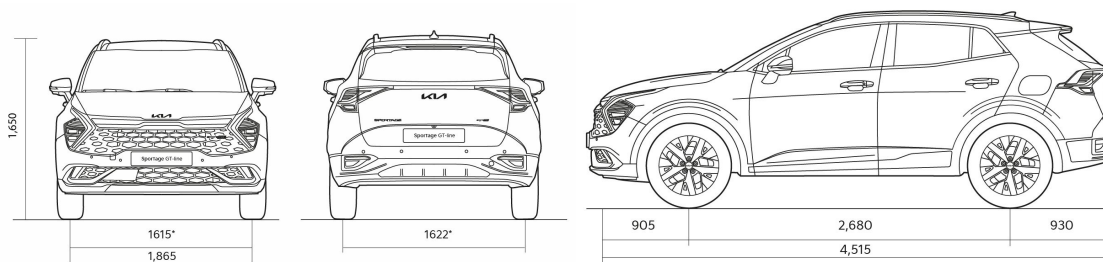

SPORTAGE HEV

Динамические характеристики

Двигатель	1,6 T-GDI (210лс) HEV 6AT 2WD	1,6 T-GDI (210лс) HEV 6AT 4WD
Топливо	Электрический/Бензин	Электрический/Бензин
Объём двигателя (л)	1,6	1,6
Крутящий момент (Нм при об./мин.)	265 (350 комбинированный)/ 1,500 ~ 3,500	265 (350 комбинированный)/ 1,500 ~ 3,500
Привод	FWD	AWD
Мощность (Кв)	154	154
Мощность (л.с.)	210	210
Коробка передач	6-ступенчатый автомат	6-ступенчатый автомат
Коробка передач тип	Автоматическая	Автоматическая
Объём двигателя (куб. см)	1598	1598